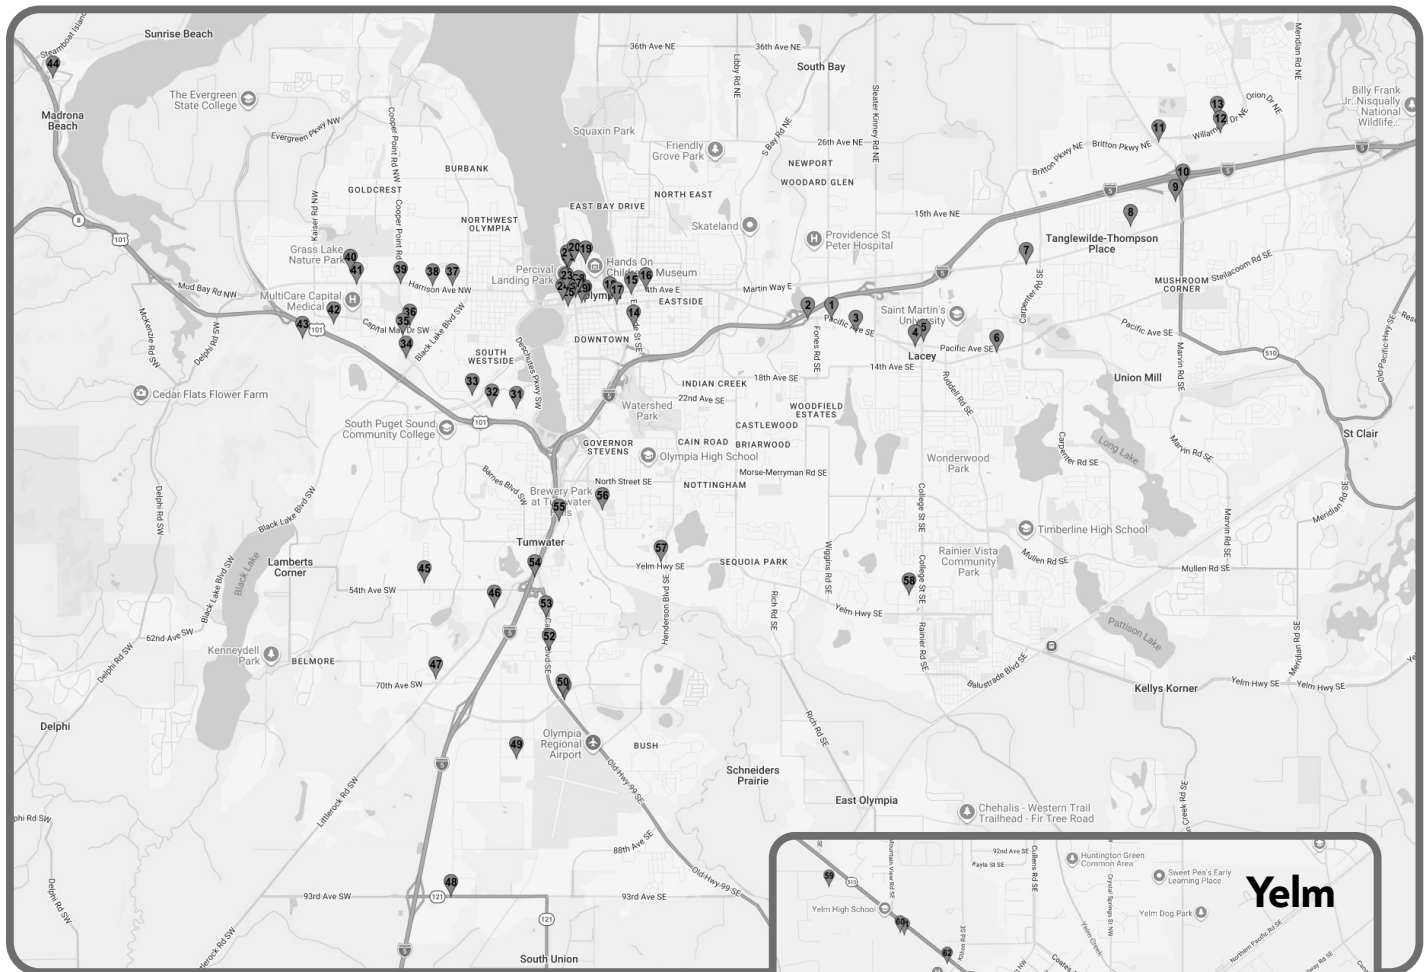

70) Get Fit Tenino

139 Stage St N
M-Th 9a-7p | F 9a-5p | Sa 9a-2p

73) Fairfield Marriott Rochester

6223 197th Way SW
Su-Sa 8a-6p

63) Yelm Community Schools

107 1st Street N
March 30-April 3 | 8a-4p

67) OBe Credit Union - Yelm

1201 Yelm Ave E Ste 100
M-F 9a-5p

71) OBe Credit Union - Tenino

149 Sussex Ave W
M-Th 9a-5p | F 9a-6p

64) City of Yelm

106 2nd St SE
M-Th 7:30a-5:30p

68) Red Lantern - Yelm

10501 Creek St SE
M-F 11a-8p | Sa 12p-8p