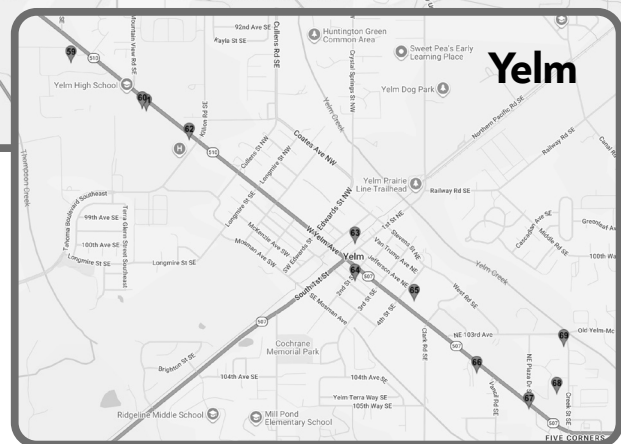

70) Get Fit Tenino

139 Stage St N
M-Th 9a-7p | F 9a-5p | Sa 9a-2p

73) Fairfield Marriott Rochester

6223 197th Way SW
Su-Sa 8a-6p

63) Yelm Community Schools

107 1st Street N
March 30-April 3 | 8a-4p

67) OBe Credit Union - Yelm

1201 Yelm Ave E Ste 100
M-F 9a-5p

71) OBe Credit Union - Tenino

149 Sussex Ave W
M-Th 9a-5p | F 9a-6p

64) City of Yelm

106 2nd St SE
M-Th 7:30a-5:30p

68) Red Lantern - Yelm

10501 Creek St SE
M-F 11a-8p | Sa 12p-8p